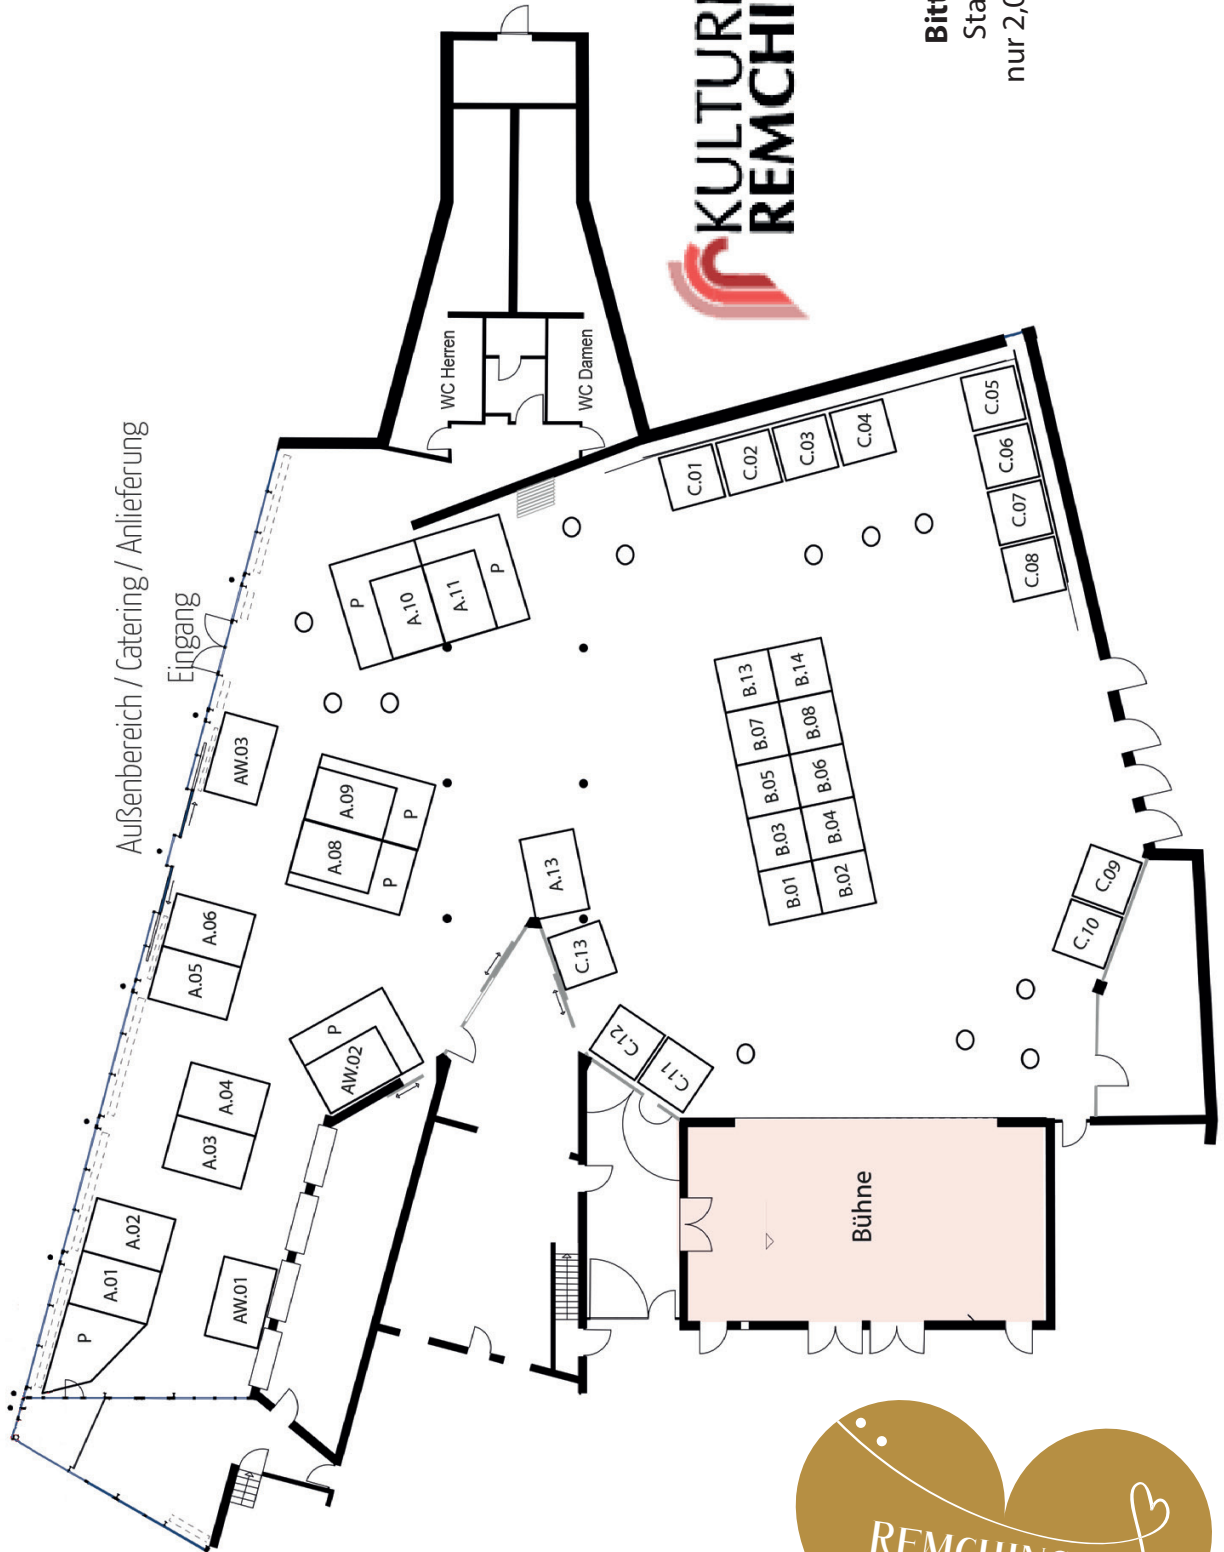

Bitte beachten:
Standhöhe A.13
nur 2,00 m / 2,20 m